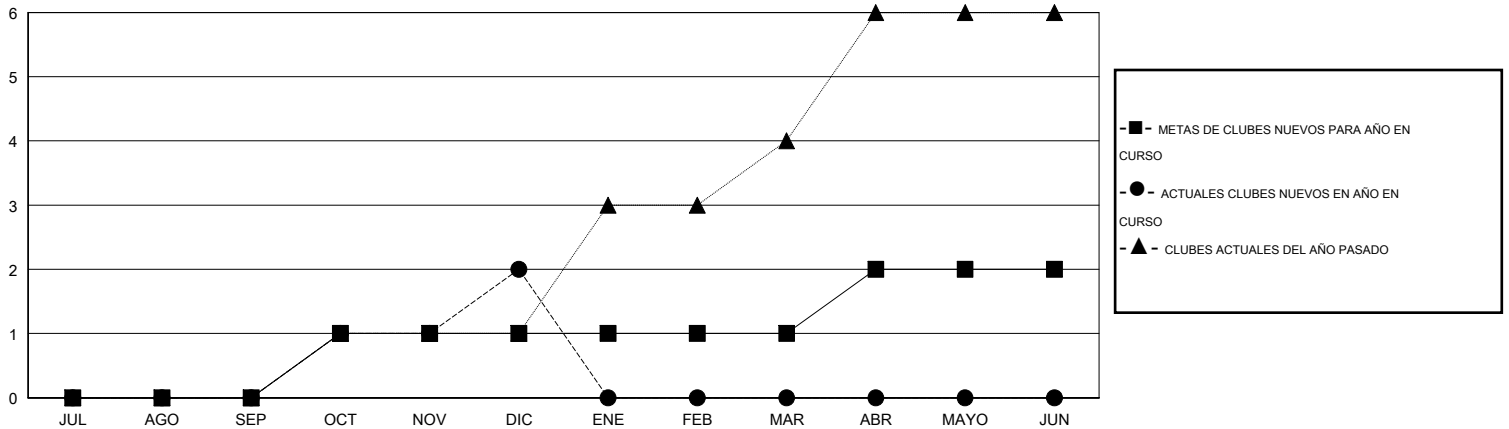

# MONTHLY MEMBERSHIP PROGRESS REPORT

District D 3

Results as of: 12/31/2016

GMT: Joel Gómez Franco

UBICACIÓN GUATEMALA

GMT DE AE 3

Clubes					socios				
RESULTADOS DE 2016-2017					RESULTADOS DE 2016-2017				
TRIMESTRE	META DE CLUBES NUEVOS	NUEVOS CLUBES	CLUBES DADOS DE BAJA	GANANCIA/PÉRDIDA NETA	TRIMESTRE	META DE SOCIOS NUEVOS	SOCIOS FUNDADORES Y NUEVOS SOCIOS AÑADIDOS	SOCIOS DADOS DE BAJA	GANANCIA/PÉRDIDA NETA
JUL/AGO/SEP	0	0	0	0	JUL/AGO/SEP	1	16	8	8
OCT/NOV/DIC	1	2	0	2	OCT/NOV/DIC	26	66	48	18
ENE/FEB/MAR	0	0	0	0	ENE/FEB/MAR	6	0	0	0
ABR/MAYO/JUN	1	0	0	0	ABR/MAYO/JUN	26	0	0	0

METAS Y CIFRA ACUMULATIVA DE CLUBES NUEVOS

METAS Y CIFRA ACUMULATIVA DE SOCIOS

CLUBES DADOS DE BAJA: 0	18 CLUBS OF 37 AÑADIERON 1 O MÁS SOCIOS NUEVOS	<u>DISTRIBUCIÓN POR SEXO</u>
		MASCULINO 608 (57.20%)
		FEMENINO 455 (42.80%)
<u>SOCIOS DADOS DE BAJA</u>	<a href="#">CLIC AQUÍ PARA DATOS DE SALUD DE CLUB</a>	SOCIOS EN UNIDAD FAMILIAR 408
FALLECIDOS 5		CABEZA DE FAMILIA 178
CLUB CANCELADO 0		NO ES CABEZA DE FAMILIA 230
OTRO 51		
TOTAL 56		