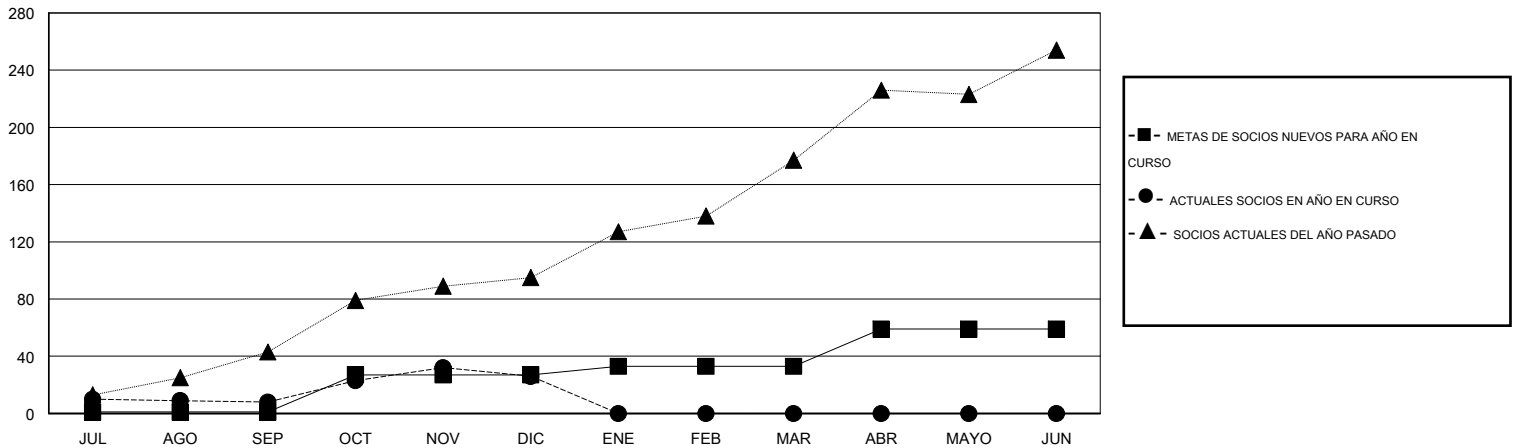

# MONTHLY MEMBERSHIP PROGRESS REPORT

District D 3

Results as of: 12/31/2016

GMT: Joel Gómez Franco

UBICACIÓN GUATEMALA

GMT DE AE 3

Clubes					socios				
RESULTADOS DE 2016-2017					RESULTADOS DE 2016-2017				
TRIMESTRE	META DE CLUBES NUEVOS	NUEVOS CLUBES	CLUBES DADOS DE BAJA	GANANCIA/PÉRDIDA NETA	TRIMESTRE	META DE SOCIOS NUEVOS	SOCIOS FUNDADORES Y NUEVOS SOCIOS AÑADIDOS	SOCIOS DADOS DE BAJA	GANANCIA/PÉRDIDA NETA
JUL/AGO/SEP	0	0	0	0	JUL/AGO/SEP	1	16	8	8
OCT/NOV/DIC	1	2	0	2	OCT/NOV/DIC	26	66	48	18
ENE/FEB/MAR	0	0	0	0	ENE/FEB/MAR	6	0	0	0
ABR/MAYO/JUN	1	0	0	0	ABR/MAYO/JUN	26	0	0	0

METAS Y CIFRA ACUMULATIVA DE CLUBES NUEVOS

METAS Y CIFRA ACUMULATIVA DE SOCIOS

CLUBES DADOS DE BAJA: 0	18 CLUBS OF 37 AÑADIERON 1 O MÁS SOCIOS NUEVOS	<u>DISTRIBUCIÓN POR SEXO</u>
		MASCULINO 608 (57.20%)
		FEMENINO 455 (42.80%)
<u>SOCIOS DADOS DE BAJA</u>	<a href="#">CLIC AQUÍ PARA DATOS DE SALUD DE CLUB</a>	SOCIOS EN UNIDAD FAMILIAR 408
FALLECIDOS 5		CABEZA DE FAMILIA 178
CLUB CANCELADO 0		NO ES CABEZA DE FAMILIA 230
OTRO 51		
TOTAL 56		